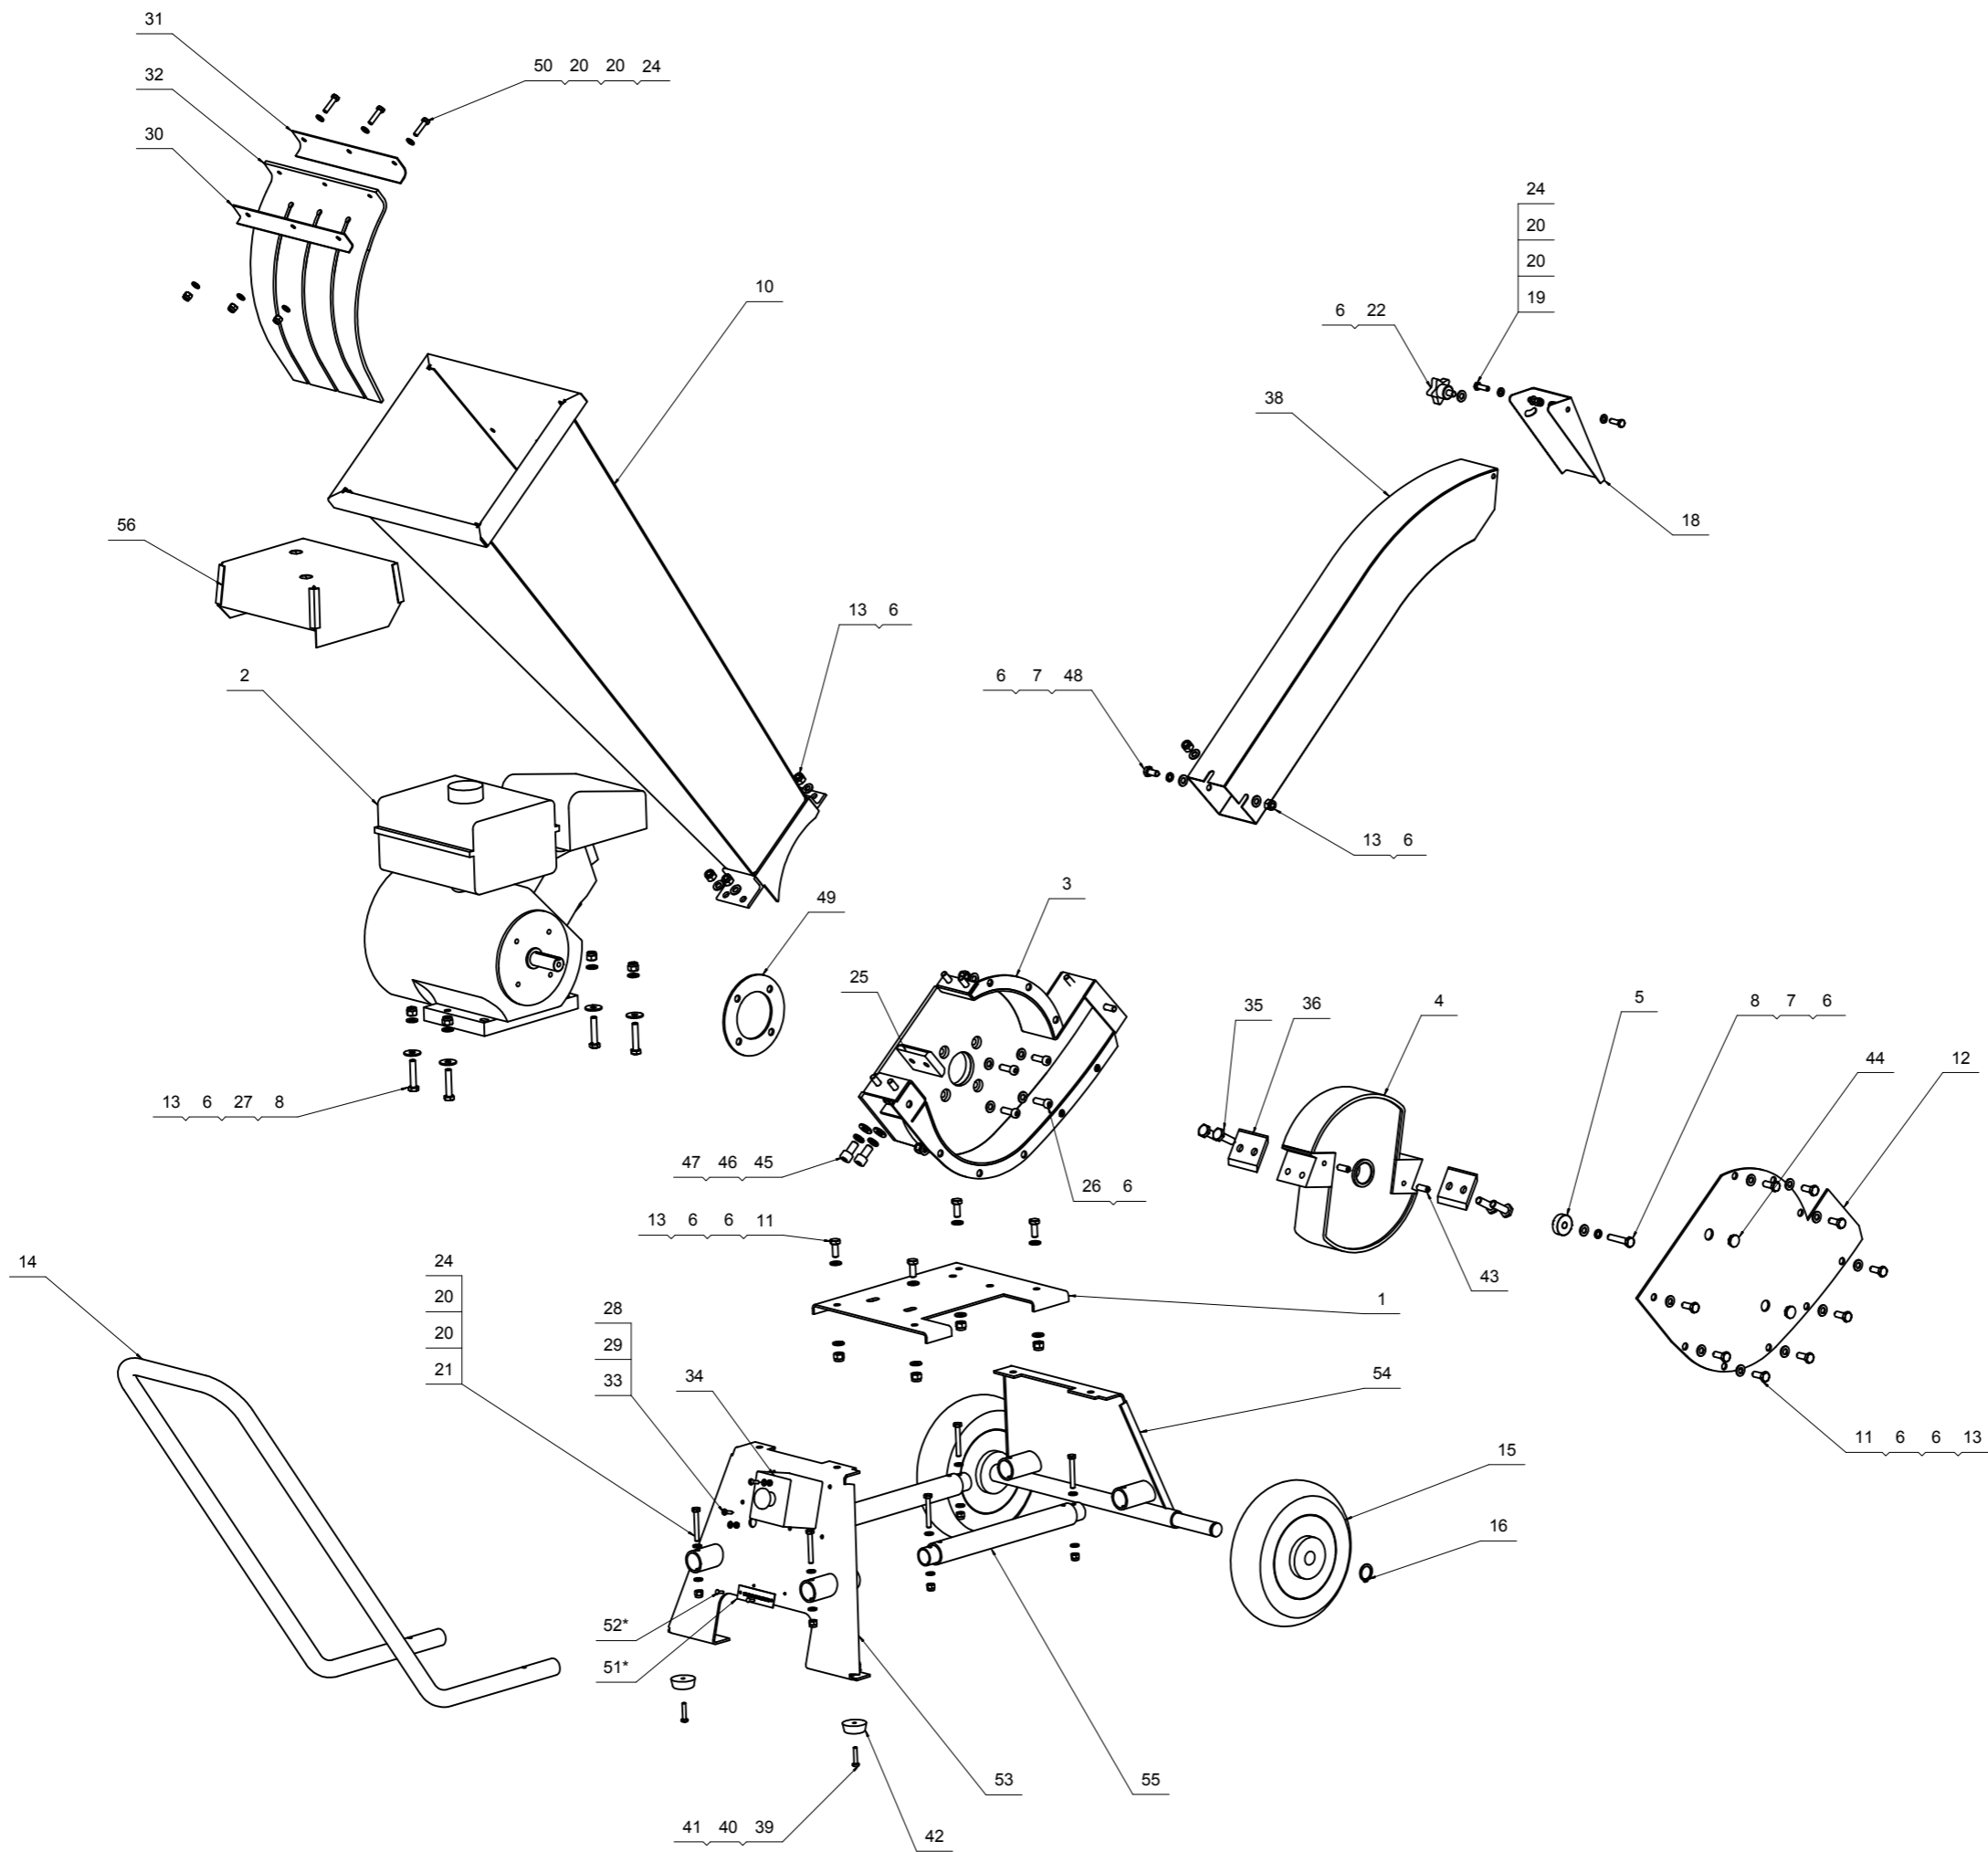

houtversnipperaar - broyeur wood chipper häcksler GTS600

From serial number: GTS600.V2R 16003SS

www.gtmprofessional.com

PARTNR.	ARTICLE NUMBER	PART NAME	QTY
1	MZSGTSM036032000	frame top plate	1
2		engine (on request)	1
3	MZSGTSM036034000	shredder box	1
4	MZSGTSM036025000	rotor	1
5	MZSGTSM010088000	spacer	1
6	MZSGTSS040M0816PIR	washer 8	43
7	MZSGTSS040M0815LIR	spring washer 8	2
8	MZSGTSS01M08040NFN	bolt M8x40	5
10	MZSGTSM030194000	hopper	1
11	MZSGTSS01M08020NFN	bolt M8x20	13
12	MZSGTSM036040000	shredder box plate	1
13	MZSGTSS03M08000LON	lock nut M8	23
14	MZSGTSM020083000	frame handle	1
15	MZSGTSC05R082006	wheel	2
16	MZSGTSS09O2000000	circlips 20	2
18	MZSGTSM030195000	deflector	1
19	MZSGTSS01M06016NFN	bolt M6x16	2
20	MZSGTSS040M0616PIR	washer 6	22
21	MZSGTSS01M06045NPN	bolt M6x45	6
22	MZSGTSS01M08012SPN	star head bolt M8x12	1
24	MZSGTSS03M06000LON	lock nut M6	11
25	MZSGTSM03019000004	counter blade	1
26	MZSGTSS01M08025JFN	bolt M8x25	4
27	MZSGTSS040M0824PIR	large washer 8	4
28	MZSGTSS03M04000N0N	nut M4	2
29	MZSGTSS040M0408PIR	washer M4	2
30	MZSGTSM036020000	mounting bracket	1
31	MZSGTSM036021000	mounting bracket	1
32	MZSGTSM050025000	hopper rubber curtain	1
33	MZSGTSS01M04014RFN	screw M4x14	2
34	MZSGTSE02SPCOE01	emergency switch	1
35	MZSGTSS01M10030XFN	special bolt for blade M10x30	4
36	MZSGTSM036018000	blade	2
36	MZSGTSM03601800P	Pro blade	2
38	MZSGTSM030193000	output chute	1
39	MZSGTSS01M05020RFN	bolt M5x20	2
40	MZSGTSS040M0510PIR	washer 5	2
41	MZSGTSS03M05000LON	lock nut M5	2
42	MZSGTSS210001000	rubber vibration damper	2
43	MZSGTSS01M08020JFS	inner allen bolt M8x20	2
44	MZSGTSM050049000	plug	2
45	MZSGTSS01M10020JFN	bolt M10x20	2
46	MZSGTSS040M1016LIR	spring washer 10	2
47	MZSGTSS040M1020PIR	washer 10	2
48	MZSGTSS01M08016NFN	bolt M8x16	1
49	MZSGTSM036019000	disc plate	1
50	MZSGTSS01M06025NFN	bolt M6x25	3
51	N/A	serial number plate	1
52	MZSGTSS13AL3209000	rivet ϕ 3.2x12	2