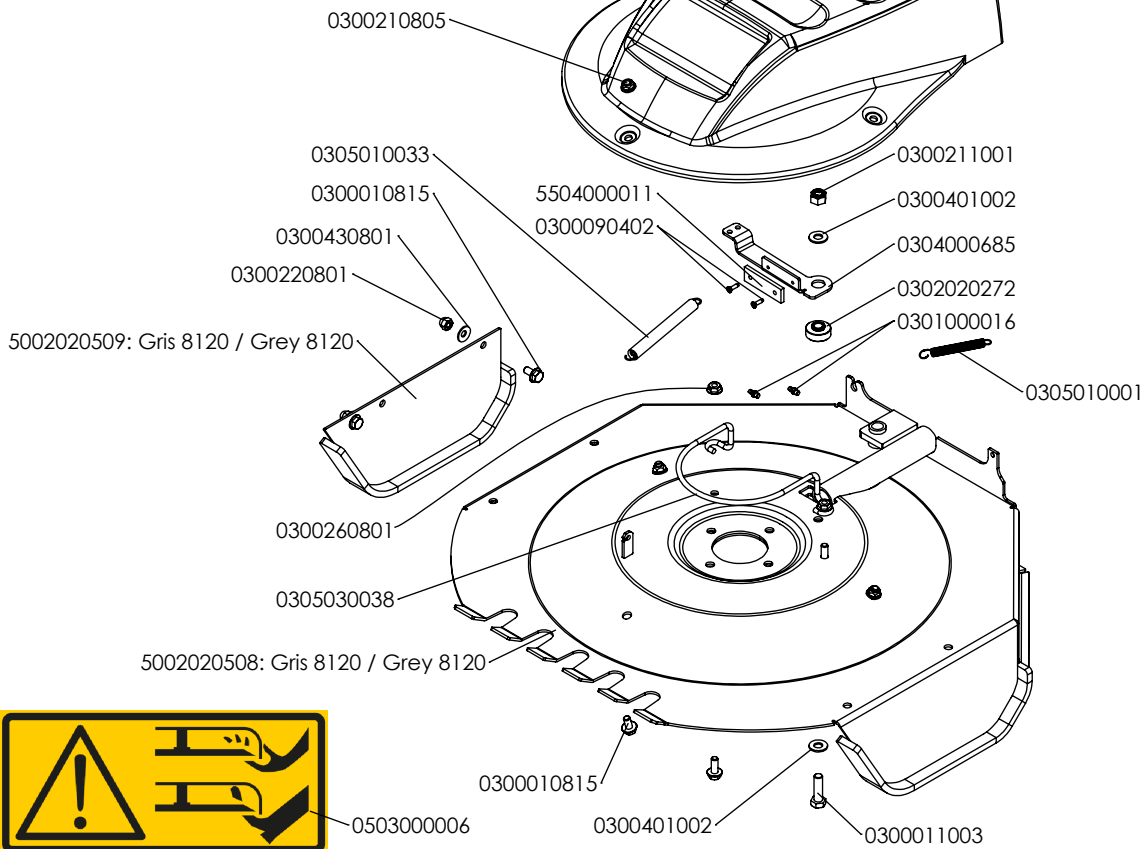

# Pièces de rechange Spare parts list

## 5000\*\*02\*\*

*DEBROUSSAILLEUSE  
GRASS CUTTER*

0340040002: Bleu P301 / Blue P301  
 0340040008: Orange RAL2009  
 0340040010: Rouge RAL3001 / Red RAL3001

5002021312: Rouge RAL3001 / Red RAL3001  
 5002025712: Bleu RAL5010 / Blue RAL5010