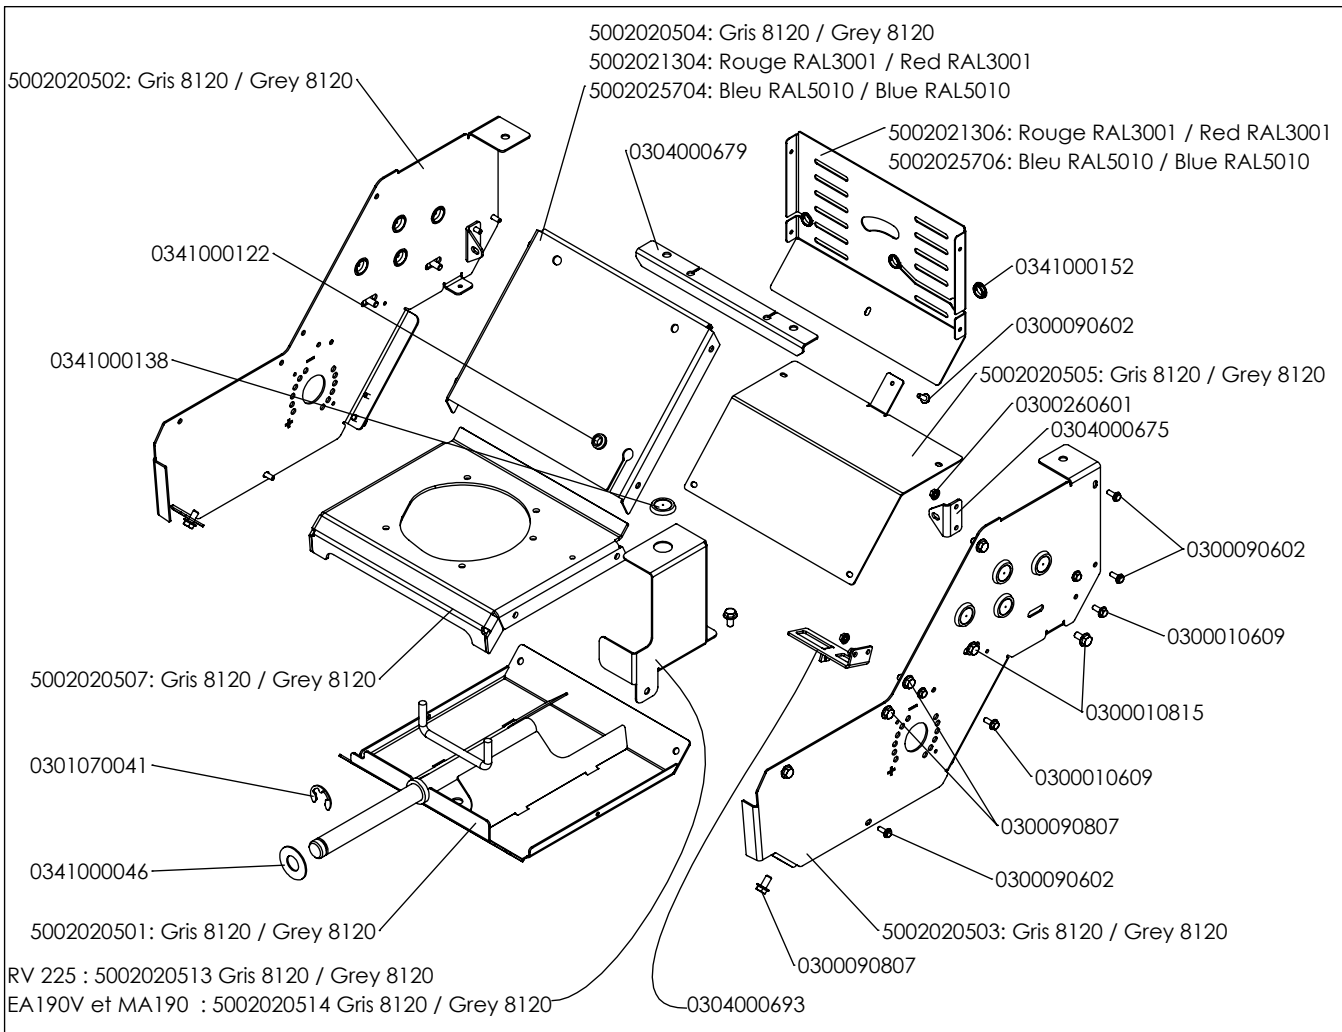

# Pièces de rechange Spare parts list

## 5000\*\*02\*\*

*DEBROUSSAILLEUSE  
GRASS CUTTER*

0340040002: Bleu P301 / Blue P301  
 0340040008: Orange RAL2009  
 0340040010: Rouge RAL3001 / Red RAL3001

5002021312: Rouge RAL3001 / Red RAL3001  
 5002025712: Bleu RAL5010 / Blue RAL5010