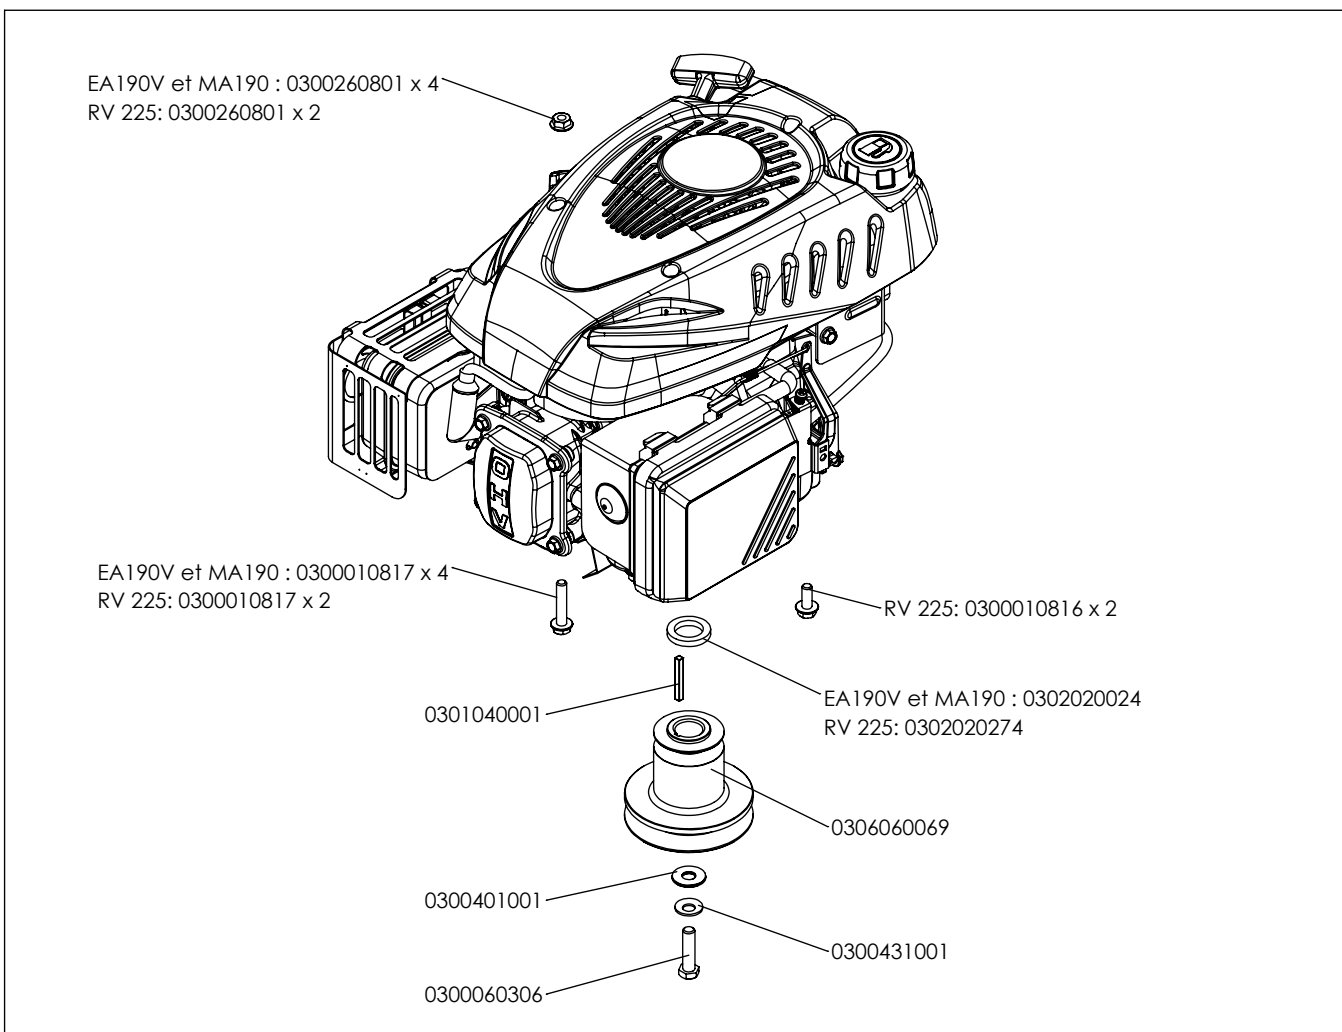

# Pièces de rechange Spare parts list

## 5000\*\*02\*\*

*DEBROUSSAILLEUSE  
GRASS CUTTER*

0340040002: Bleu P301 / Blue P301  
 0340040008: Orange RAL2009  
 0340040010: Rouge RAL3001 / Red RAL3001

5002021312: Rouge RAL3001 / Red RAL3001  
 5002025712: Bleu RAL5010 / Blue RAL5010